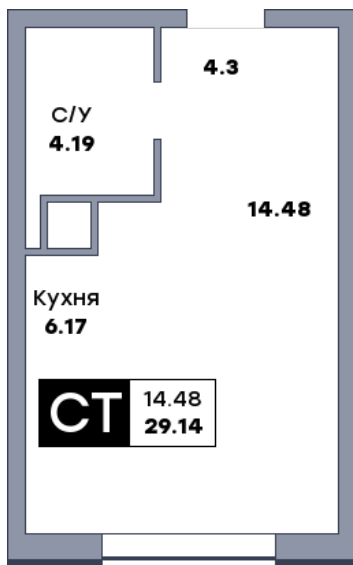

Квартира студия, №114

ЖК «Зеленый квартал» | Дом 4 секция 1 | этаж 12 | Срок сдачи: I 2028

Планировка

2-я линия

Лесопарк 60-летия Советской влас...

На плане

Вид из окна

Площадь	
Общая	29.14 м ²
Кухни	6.17 м ²
Комната №1	14.48 м ²