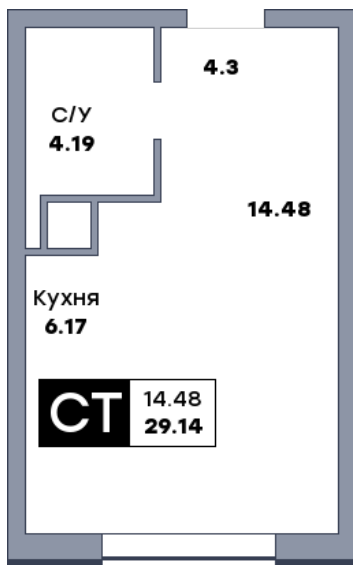

Квартира студия, №103

ЖК «Зеленый квартал» | Дом 4 секция 1 | этаж 11 | Срок сдачи: I 2028

Планировка

2-я линия

Лесопарк 60-летия Советской влас...

На плане

Вид из окна

Площадь	
Общая	29.14 м ²
Кухни	6.17 м ²
Комната №1	14.48 м ²