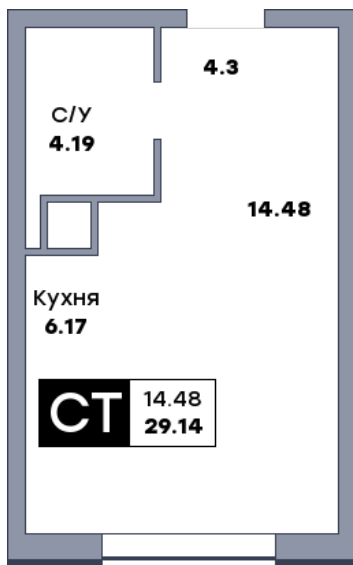

Квартира студия, №92

ЖК «Зеленый квартал» | Дом 4 секция 1 | этаж 10 | Срок сдачи: I 2028

Планировка

2-я линия

Лесопарк 60-летия Советской влас...

На плане

Вид из окна

Площадь	
Общая	29.14 м ²
Кухни	6.17 м ²
Комната №1	14.48 м ²