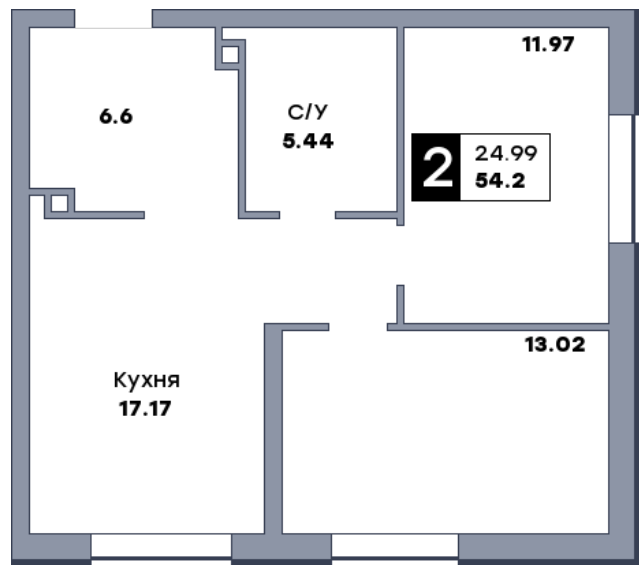

2 комнатная квартира, №25

ЖК «Зеленый квартал» | Дом 4 секция 1 | этаж 4 | Срок сдачи: I 2028

Планировка

2-я линия

Лесопарк 60-летия Советской влас...

На плане

Вид из окна

| | |
|------------|----------------------|
| Площадь | |
| Общая | 54.2 м ² |
| Кухни | 17.17 м ² |
| Комната №1 | 11.97 м ² |
| Комната №2 | 13.02 м ² |