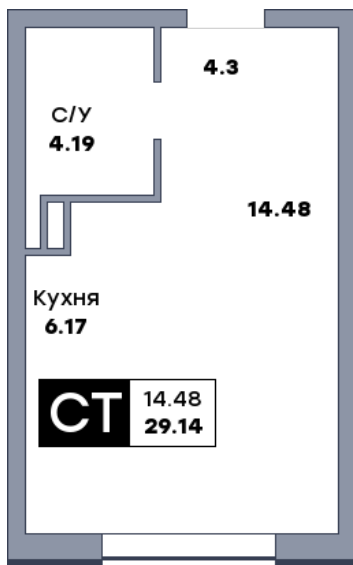

Квартира студия, №15

ЖК «Зеленый квартал» | Дом 4 секция 1 | этаж 3 | Срок сдачи: I 2028

Планировка

2-я линия

Лесопарк 60-летия Советской влас...

На плане

Вид из окна

Площадь	
Общая	29.14 м ²
Кухни	6.17 м ²
Комната №1	14.48 м ²