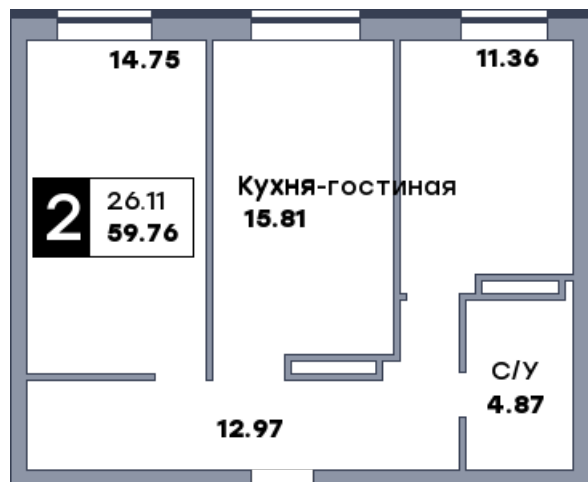

2 комнатная квартира, №325

ЖК «Зеленый квартал» | Дом 3 | этаж 22 | Срок сдачи: I 2028

Планировка

2-я линия

Лесопарк 60-летия Советской влас...

На плане

Вид из окна

Площадь	
Общая	59.76 м ²
Кухни	15.81 м ²
Комната №1	14.75 м ²
Комната №2	11.36 м ²