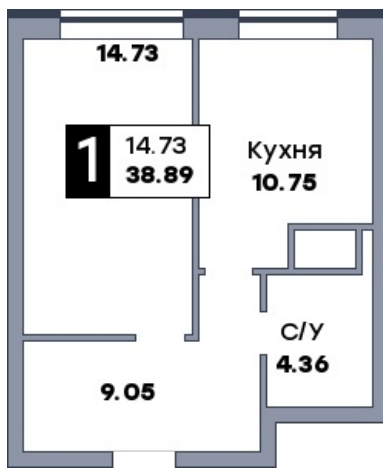

1 комнатная квартира, №215

ЖК «Зеленый квартал» | ул. 2-я линия, ул. Стара-Загора, ул.Алма-Атинская | Дом 3 | этаж 15 | Срок сдачи: I квартал 2028

Планировка

2-я линия

Лесопарк 60-летия Советской вла...

На плане

Вид из окна

Площадь

Общая 38.89 м²

Кухни 10.75 м²

Комната №1 14.73 м²

от 4 589 020 ₹

Цена за м² от 118 000 ₹

В ипотеку / мес. от 8 870 ₹