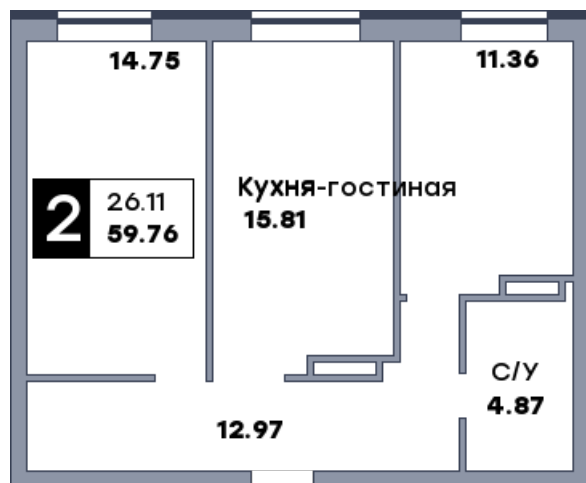

## 2 комнатная квартира, №213

ЖК «Зеленый квартал» | Дом 3 | этаж 15 | Срок сдачи: I 2028

Планировка

2-я линия

Лесопарк 60-летия Советской влас...

На плане

Вид из окна

Площадь	
Общая	59.76 м <sup>2</sup>
Кухни	15.81 м <sup>2</sup>
Комната №1	14.75 м <sup>2</sup>
Комната №2	11.36 м <sup>2</sup>