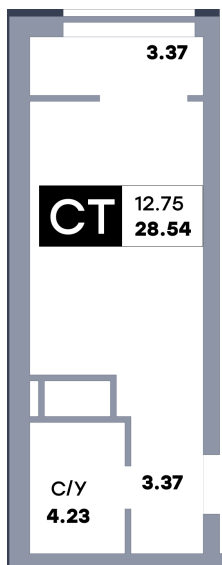

Квартира студия, №708

ЖК «Зеленый квартал» | Дом 2, секция 3 | этаж 22 | Срок сдачи: II квартал 2025

Планировка

Вид на парк

Вид во двор
На плане

Вид из окна

Площадь	
Общая	28.54 м ²
Кухни	4.82 м ²

Стоимость	
3 710 200 ₹	
Цена за м ²	130 000 ₹
В ипотеку / мес.	от 7 165 ₹