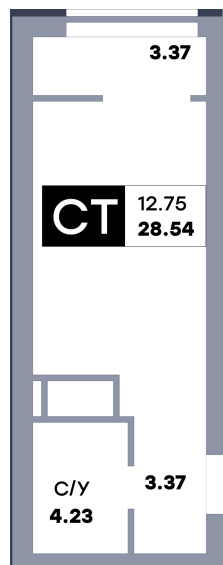

Квартира студия, №686

ЖК «Зеленый квартал» | Дом 2, секция 3 | этаж 20 | Срок сдачи: II квартал 2025

Планировка

Вид на парк

Вид во двор
На плане

Вид из окна

Площадь	
Общая	28.54 м ²
Кухни	4.82 м ²

Стоимость	
3 710 200 ₹	
Цена за м ²	130 000 ₹
В ипотеку / мес.	от 7 165 ₹