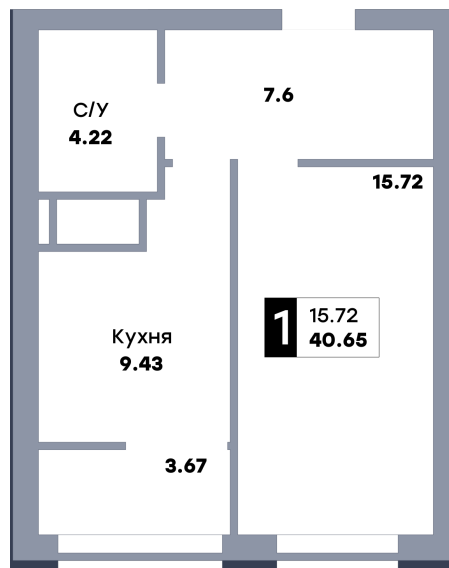

1 комнатная квартира, №685

ЖК «Зеленый квартал» | Дом 2, секция 3 | этаж 20 | Срок сдачи: II квартал 2025

Планировка

Вид на парк

Вид во двор
На плане

Вид из окна

Площадь	
Общая	40.65 м ²
Кухни	9.43 м ²

Стоимость	
4 268 250 Р	
Цена за м ²	105 000 Р
В ипотеку / мес.	от 7 486 Р