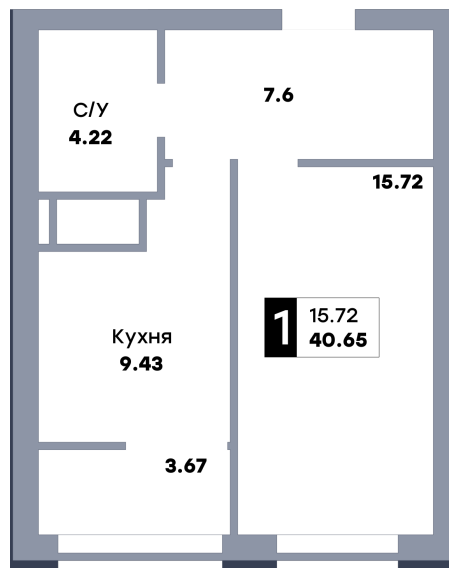

# 1 комнатная квартира, №685

ЖК «Зеленый квартал» | Дом 2, секция 3 | этаж 20 | Срок сдачи: II квартал 2025

Планировка

Вид на парк

Вид во двор  
На плане

Вид из окна

Площадь	
Общая	40.65 м <sup>2</sup>
Кухни	9.43 м <sup>2</sup>