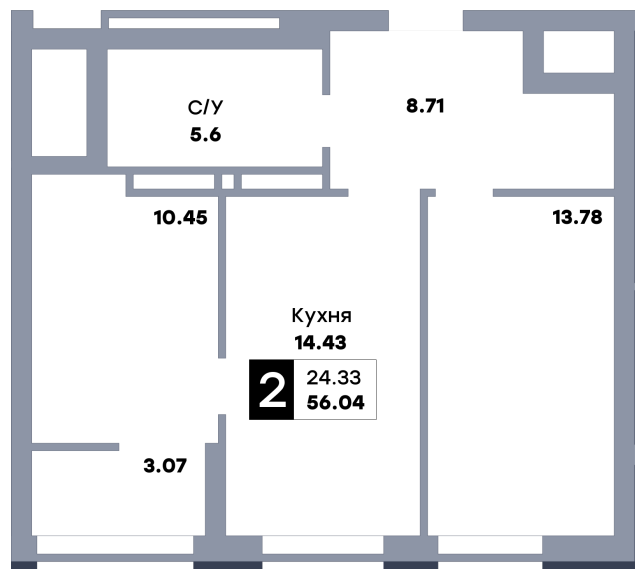

2 комнатная квартира, №684

ЖК "Зелёный квартал" | Дом 2, секция 3 | этаж 20 | Срок сдачи: II квартал 2025

Планировка

Вид на парк

Вид во двор
На плане

Вид из окна

Площадь	
Общая	56.04 м ²
Кухни	14.43 м ²
Комната №1	13.78 м ²
Комната №2	10.45 м ²