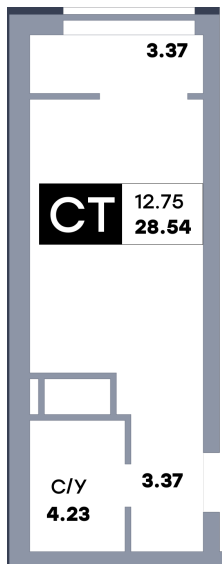

# Квартира студия, №631

ЖК «Зеленый квартал» | Дом 2, секция 3 | этаж 15 | Срок сдачи: II квартал 2025

Планировка

Вид на парк

Вид во двор  
На плане

Вид из окна

Площадь	
Общая	28.54 м <sup>2</sup>
Кухни	4.82 м <sup>2</sup>