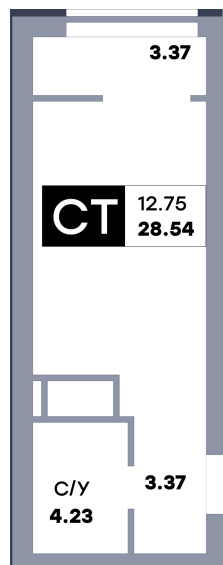

# Квартира студия, №620

 ЖК «Зеленый квартал» | Дом 2, секция 3 | этаж 14 | Срок сдачи: II квартал 2025

Планировка

Вид на парк

Вид во двор  
На плане

Вид из окна

Площадь	
Общая	28.54 м <sup>2</sup>
Кухни	4.82 м <sup>2</sup>