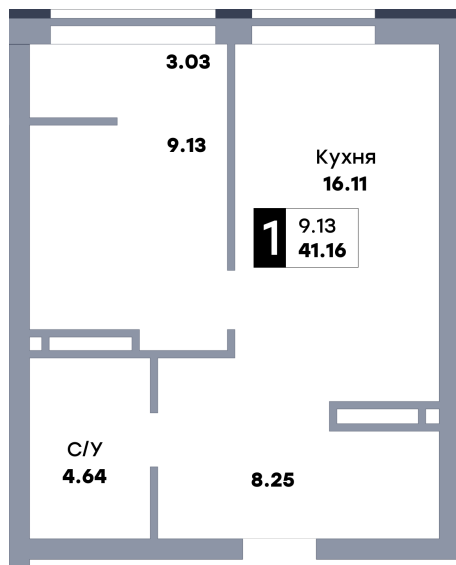

1 комнатная квартира, №610

ЖК «Зеленый квартал» | Дом 2, секция 3 | этаж 13 | Срок сдачи: II квартал 2025

Планировка

Вид на парк

Вид во двор
На плане

Вид из окна

Площадь	
Общая	41.16 м ²
Кухни	16.11 м ²

Стоимость
4 733 400 Р