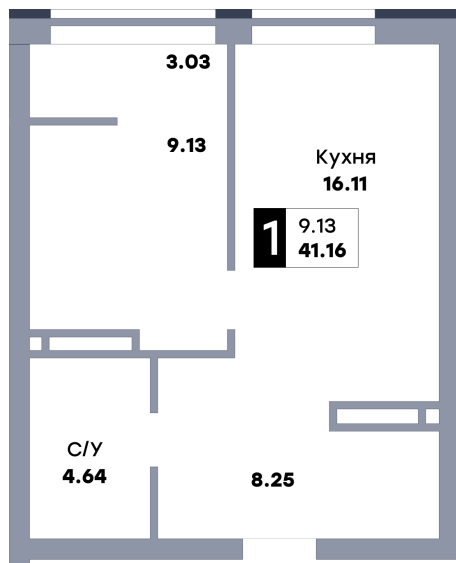

# 1 комнатная квартира, №610

ЖК «Зеленый квартал» | Дом 2, секция 3 | этаж 13 | Срок сдачи: II квартал 2025

Планировка

Вид на парк

Вид во двор  
На плане

Вид из окна

Площадь	
Общая	41.16 м <sup>2</sup>
Кухни	16.11 м <sup>2</sup>