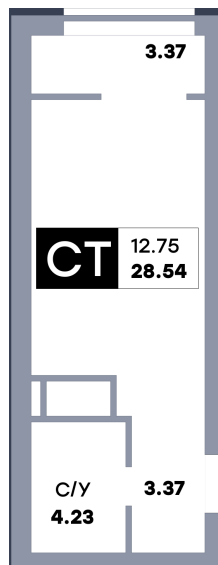

# Квартира студия, №458

ЖК «Зеленый квартал» | Дом 2, секция 2 | этаж 21 | Срок сдачи: II квартал 2025

Планировка

Вид на парк

Вид во двор

На плане

Вид из окна

|         |                      |
|---------|----------------------|
| Площадь |                      |
| Общая   | 28.54 м <sup>2</sup> |
| Кухни   | 4.82 м <sup>2</sup>  |

|                        |            |
|------------------------|------------|
| Стоимость              |            |
| <b>3 710 200 ₹</b>     |            |
| Цена за м <sup>2</sup> | 130 000 ₹  |
| В ипотеку / мес.       | от 7 165 ₹ |