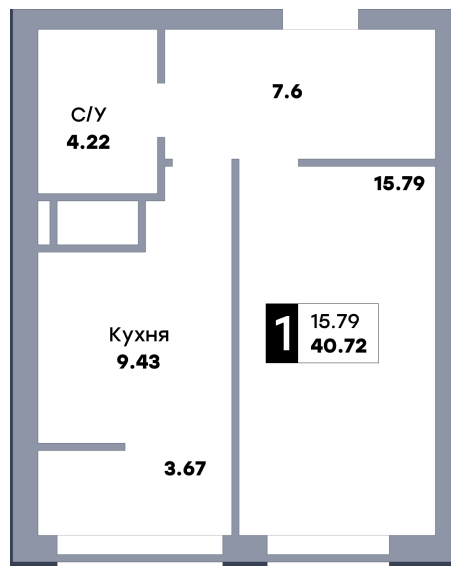

1 комнатная квартира, №446

ЖК «Зеленый квартал» | Дом 2, секция 2 | этаж 20 | Срок сдачи: II квартал 2025

Планировка

Вид на парк

Вид во двор

На плане

Вид из окна

Площадь	
Общая	40.72 м ²
Кухни	9.43 м ²