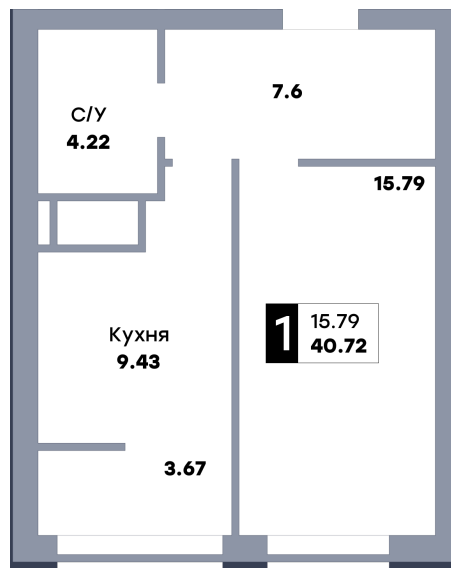

# 1 комнатная квартира, №446

ЖК «Зеленый квартал» | Дом 2, секция 2 | этаж 20 | Срок сдачи: II квартал 2025

Планировка

Вид на парк

Вид во двор

На плане

Вид из окна

Площадь  
Общая 40.72 м<sup>2</sup>  
Кухни 9.43 м<sup>2</sup>