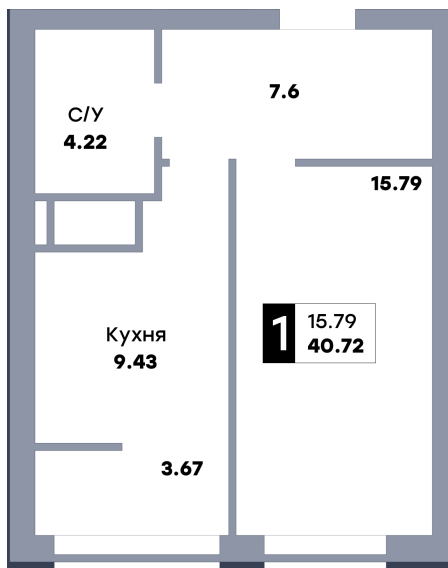

1 комнатная квартира, №446

ЖК «Зеленый квартал» | Дом 2, секция 2 | этаж 20 | Срок сдачи: II квартал 2025

Планировка

Вид на парк

Вид во двор

На плане

Вид из окна

| | |
|---------|----------------------|
| Площадь | |
| Общая | 40.72 м ² |
| Кухни | 9.43 м ² |