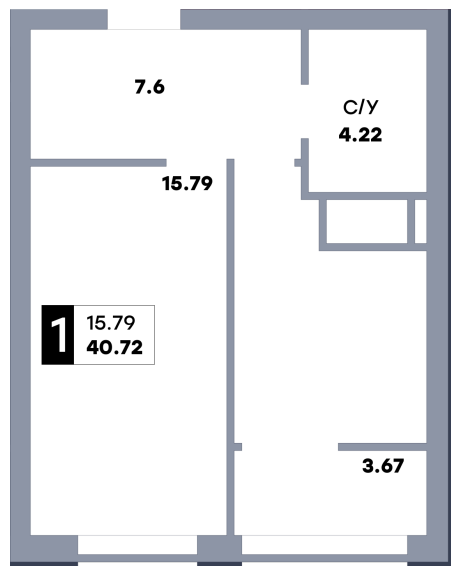

# 1 комнатная квартира, №443

ЖК «Зеленый квартал» | Дом 2, секция 2 | этаж 19 | Срок сдачи: II квартал 2025

Планировка

Вид на парк

Вид во двор

На плане

Вид из окна

Площадь  
Общая 40.72 м<sup>2</sup>  
Кухни 9.43 м<sup>2</sup>