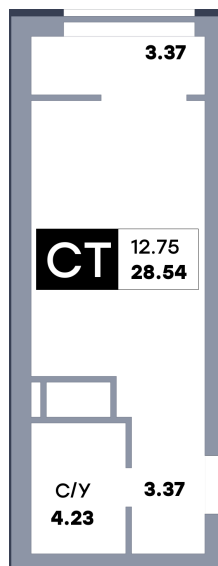

Квартира студия, №425

ЖК «Зеленый квартал» | Дом 2, секция 2 | этаж 18 | Срок сдачи: II квартал 2025

Планировка

Вид на парк

Вид во двор

На плане

Вид из окна

Площадь	
Общая	28.54 м ²
Кухни	4.82 м ²