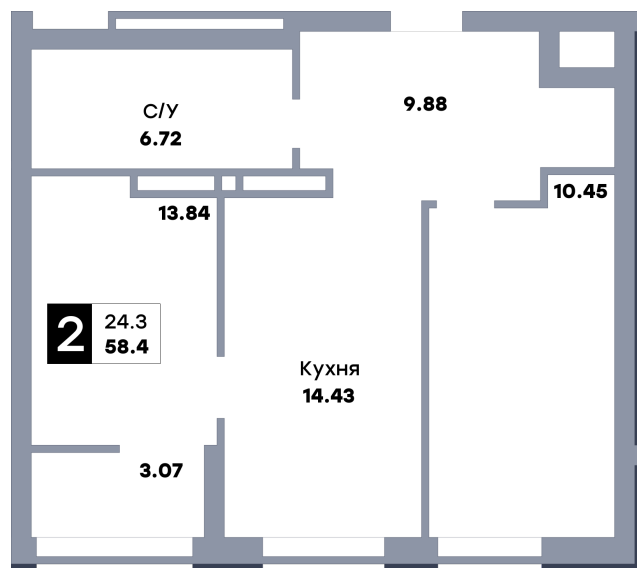

2 комнатная квартира, №423

ЖК «Зеленый квартал» | Дом 2, секция 2 | этаж 18 | Срок сдачи: II квартал 2025

Планировка

Вид на парк

Вид во двор
На плане

Вид из окна

Площадь
Общая 58.4 м²
Кухни 14.43 м²

Стоимость
6 540 800 Р