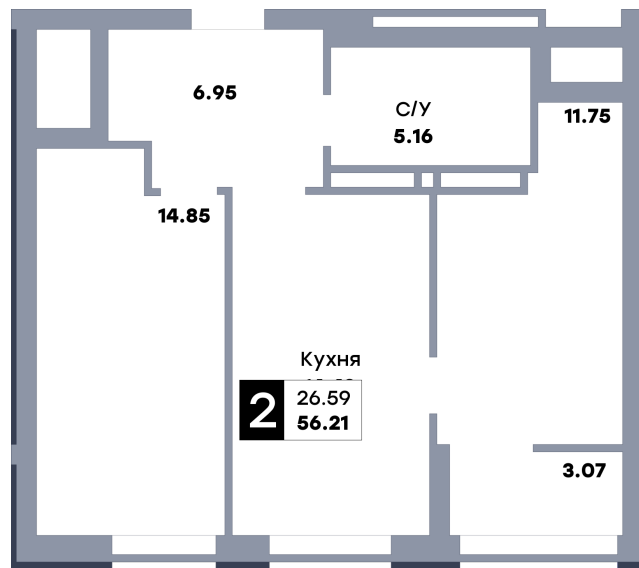

2 комнатная квартира, №422

ЖК «Зеленый квартал» | Дом 2, секция 2 | этаж 17 | Срок сдачи: II квартал 2025

Планировка

Вид на парк

Вид во двор

На плане

Вид из окна

Площадь	
Общая	56.21 м ²
Кухни	14.43 м ²