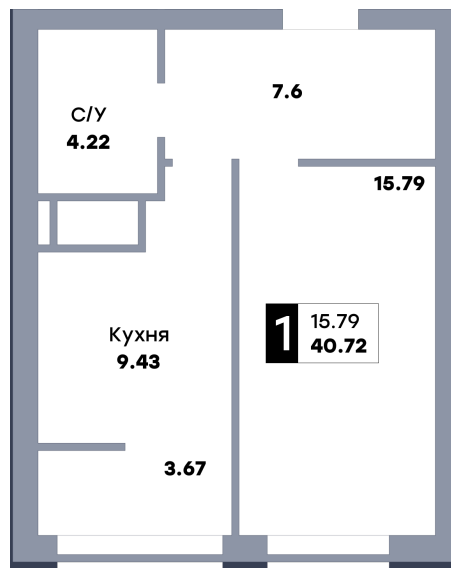

1 комнатная квартира, №402

ЖК «Зеленый квартал» | Дом 2, секция 2 | этаж 16 | Срок сдачи: II квартал 2025

Планировка

Вид на парк

Вид во двор

На плане

Вид из окна

Площадь
Общая 40.72 м²
Кухни 9.43 м²