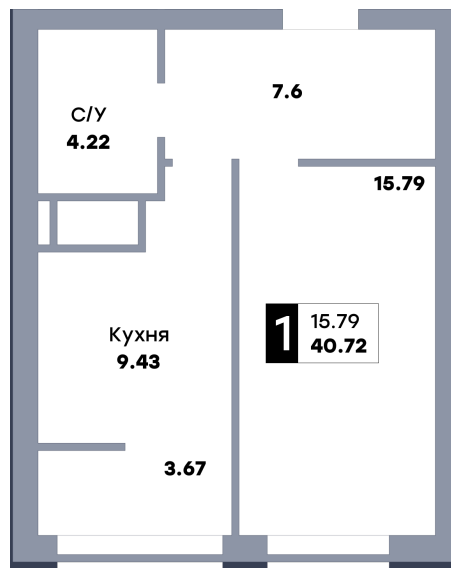

1 комнатная квартира, №391

ЖК «Зеленый квартал» | Дом 2, секция 2 | этаж 15 | Срок сдачи: II квартал 2025

Планировка

Вид на парк

Вид во двор

На плане

Вид из окна

Площадь
Общая 40.72 м²
Кухни 9.43 м²