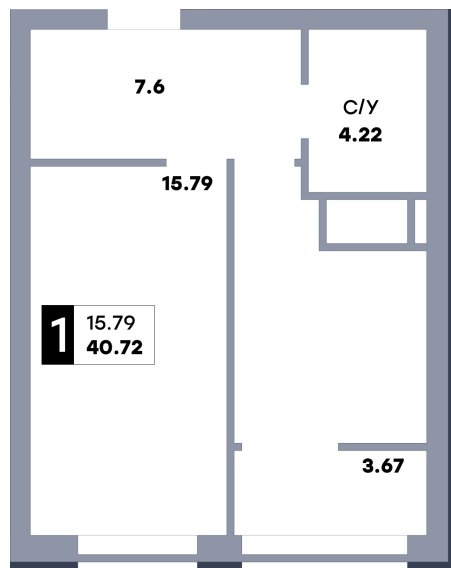

1 комнатная квартира, №388

ЖК «Зеленый квартал» | Дом 2, секция 2 | этаж 14 | Срок сдачи: II квартал 2025

Планировка

Вид на парк

Вид во двор

На плане

Вид из окна

Площадь
Общая 40.72 м²
Кухни 9.43 м²