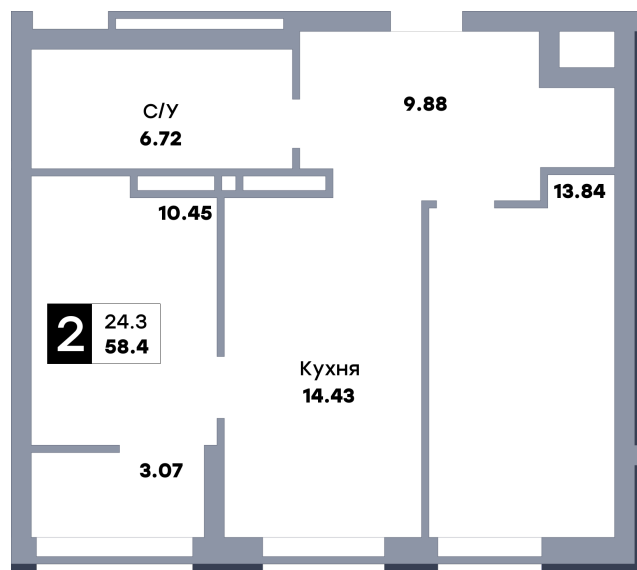

2 комнатная квартира, №368

ЖК «Зеленый квартал» | Дом 2, секция 2 | этаж 13 | Срок сдачи: II квартал 2025

Планировка

Вид на парк

Вид во двор

На плане

Вид из окна

Площадь	
Общая	58.4 м ²
Кухни	14.43 м ²