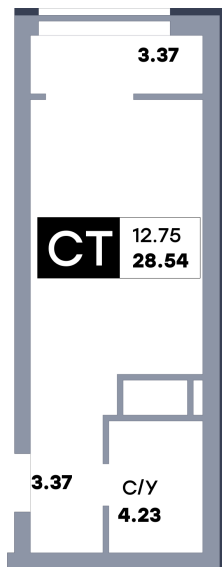

# Квартира студия, №365

ЖК «Зеленый квартал» | Дом 2, секция 2 | этаж 12 | Срок сдачи: II квартал 2025

Планировка

Вид на парк

Вид во двор

На плане

Вид из окна

Площадь	
Общая	28.54 м <sup>2</sup>
Кухни	4.82 м <sup>2</sup>