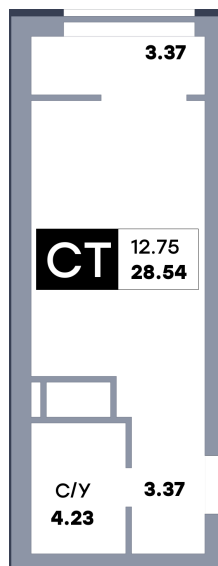

Квартира студия, №359

 ЖК «Зеленый квартал» | Дом 2, секция 2 | этаж 12 | Срок сдачи: II квартал 2025

Планировка

Вид на парк

Вид во двор

На плане

Вид из окна

Площадь
Общая 28.54 м²
Кухни 4.82 м²