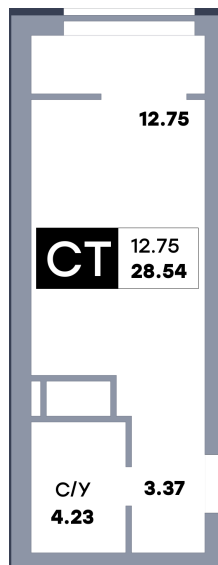

Квартира студия, №359

ЖК «Зеленый квартал» | Дом 2, секция 2 | этаж 12 | Срок сдачи: II квартал 2025

Планировка

Вид на парк

Вид во двор
На плане

Вид из окна

Площадь	
Общая	28.54 м ²
Кухни	4.82 м ²
Комната №1	12.75 м ²