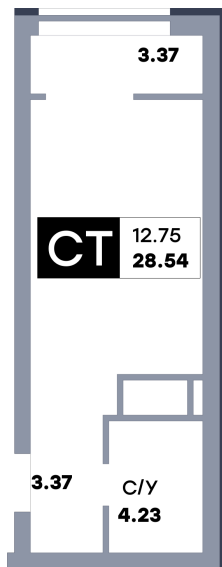

Квартира студия, №354

ЖК «Зеленый квартал» | Дом 2, секция 2 | этаж 11 | Срок сдачи: II квартал 2025

Планировка

Вид на парк

Вид во двор

На плане

Вид из окна

Площадь	
Общая	28.54 м ²
Кухни	4.82 м ²