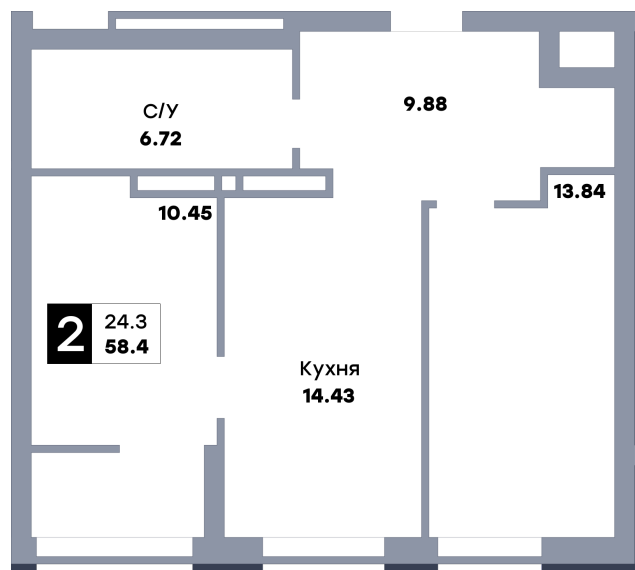

2 комнатная квартира, №335

ЖК «Зеленый квартал» | Дом 2, секция 2 | этаж 10 | Срок сдачи: II квартал 2025

Планировка

Вид на парк

Вид во двор

На плане

Вид из окна

Площадь

Общая 58.4 м²

Кухни 14.43 м²

Комната №1 13.84 м²

Комната №2 10.45 м²

Стоимость

от 6 540 800 ₽

Цена за м² от 112 000 ₽

В ипотеку / мес. от 12 050 ₽