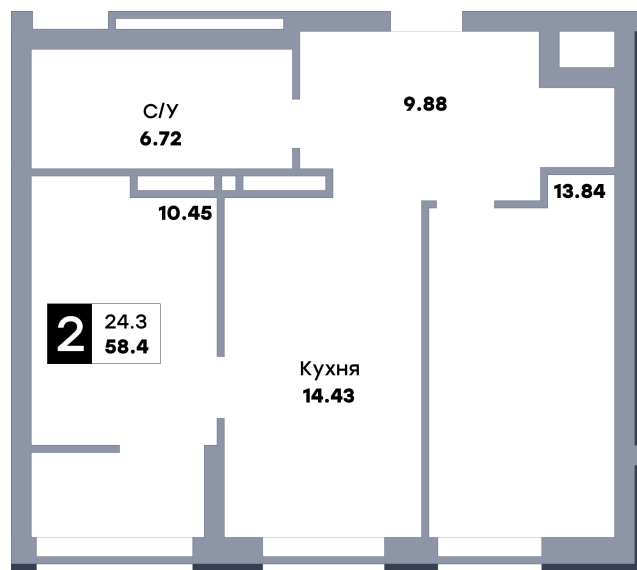

2 комнатная квартира, №335

ЖК «Зеленый квартал» | Дом 2, секция 2 | этаж 10 | Срок сдачи: II квартал 2025

Планировка

Вид на парк

Вид во двор

На плане

Вид из окна

Площадь

Общая 58.4 м²

Кухни 14.43 м²

Комната №1 13.84 м²

Комната №2 10.45 м²

Стоимость

от 6 540 800 ₽

Цена за м² от 112 000 ₽

В ипотеку / мес. от 12 333 ₽