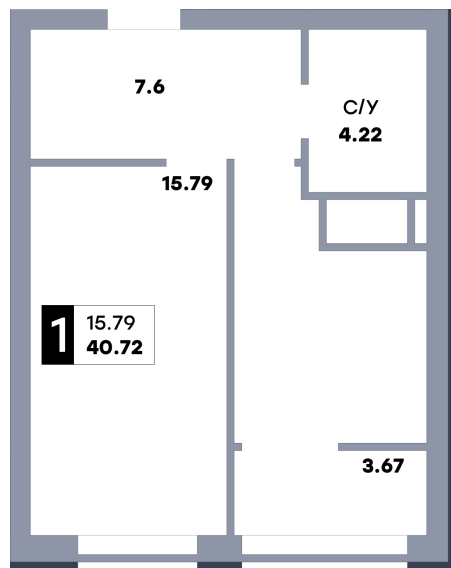

1 комнатная квартира, №322

ЖК «Зеленый квартал» | Дом 2, секция 2 | этаж 8 | Срок сдачи: II квартал 2025

Планировка

Вид на парк

Вид во двор

На плане

Вид из окна

Площадь
 Общая 40.72 м²
 Кухни 9.43 м²