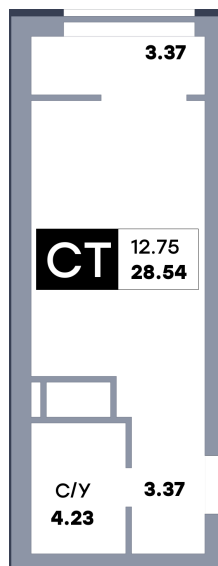

# Квартира студия, №315

ЖК «Зеленый квартал» | Дом 2, секция 2 | этаж 8 | Срок сдачи: II квартал 2025

Планировка

Вид на парк

Вид во двор  
На плане

Вид из окна

Площадь	
Общая	28.54 м <sup>2</sup>
Кухни	4.82 м <sup>2</sup>