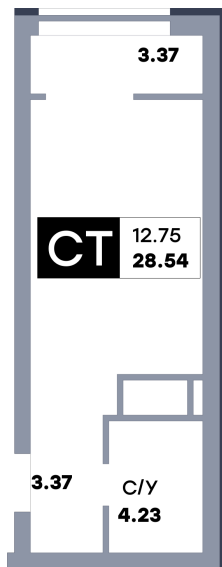

Квартира студия, №310

ЖК «Зеленый квартал» | Дом 2, секция 2 | этаж 7 | Срок сдачи: II квартал 2025

Планировка

Вид на парк

Вид во двор

На плане

Вид из окна

Площадь	
Общая	28.54 м ²
Кухни	4.82 м ²