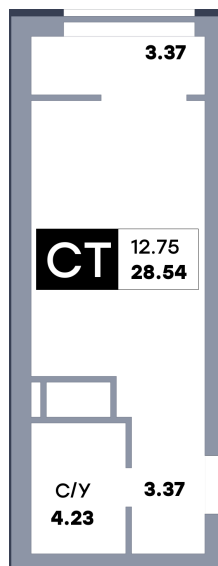

Квартира студия, №282

ЖК «Зеленый квартал» | Дом 2, секция 2 | этаж 5 | Срок сдачи: II квартал 2025

Планировка

Вид на парк

Вид во двор
На плане

Вид из окна

Площадь	
Общая	28.54 м ²
Кухни	4.82 м ²

Стоимость	
3 710 200 ₹	
Цена за м ²	130 000 ₹
В ипотеку / мес.	от 7 165 ₹