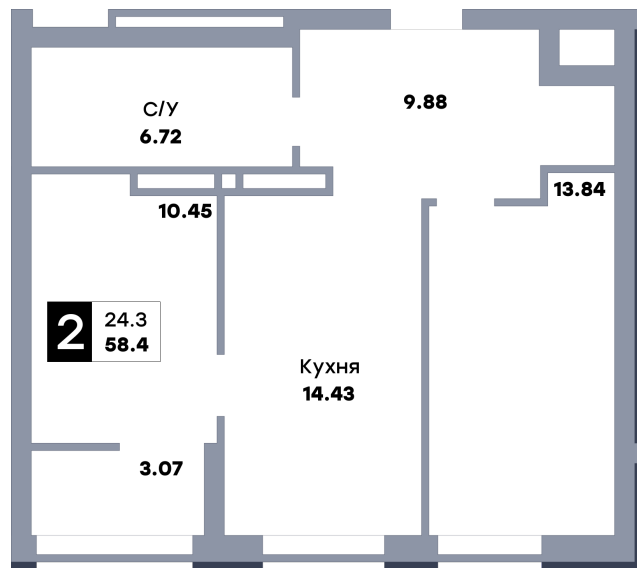

2 комнатная квартира, №280

ЖК «Зеленый квартал» | Дом 2, секция 2 | этаж 5 | Срок сдачи: II квартал 2025

Планировка

Вид на парк

Вид во двор
На плане

Вид из окна

| | |
|---------|----------------------|
| Площадь | |
| Общая | 58.4 м ² |
| Кухни | 14.43 м ² |