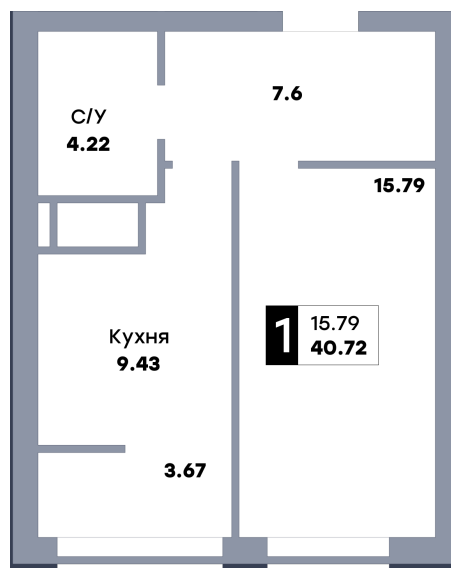

# 1 комнатная квартира, №248

ЖК «Зеленый квартал» | Дом 2, секция 2 | этаж 2 | Срок сдачи: II квартал 2025

Планировка

Вид на парк

Вид во двор

На плане

Вид из окна

Площадь	
Общая	40.72 м <sup>2</sup>
Кухни	9.43 м <sup>2</sup>