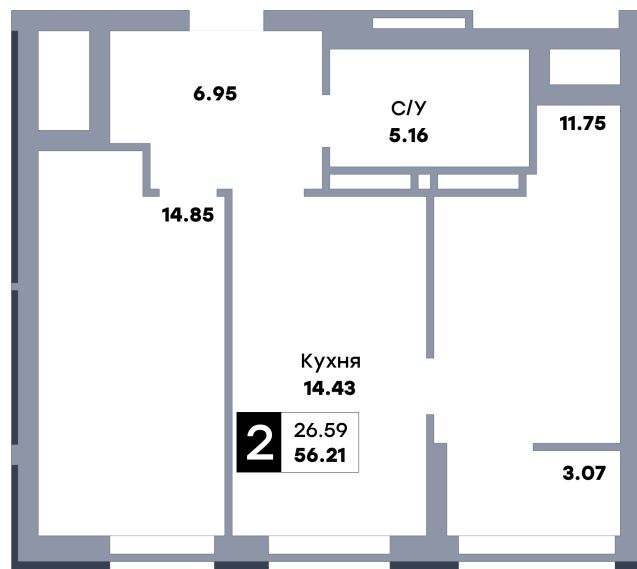

2 комнатная квартира, №238

ЖК «Зеленый квартал» | Дом 2, секция 1 | этаж 22 | Срок сдачи: II квартал 2025

Планировка

Вид на парк

Вид во двор
На плане

Вид из окна

Площадь	
Общая	56.21 м ²
Кухни	14.43 м ²

Стоимость
6 295 520 Р