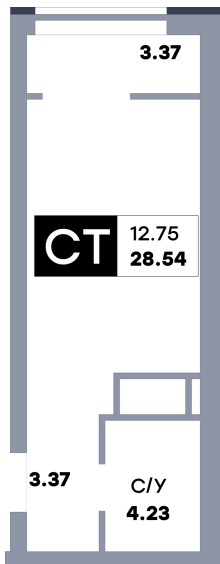

Квартира студия, №236

ЖК «Зеленый квартал» | Дом 2, секция 1 | этаж 22 | Срок сдачи: II квартал 2025

Планировка

Вид на парк

Вид во двор
На плане

Вид из окна

Площадь
Общая 28.54 м²
Кухни 4.82 м²

Стоимость
3 710 200 ₹
Цена за м² 130 000 ₹
В ипотеку / мес. от 7 165 ₹