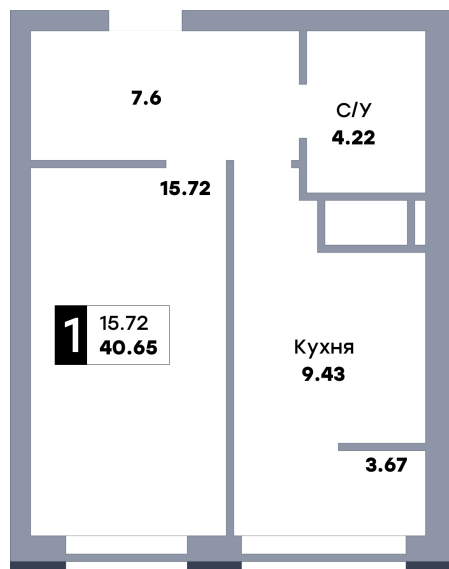

# 1 комнатная квартира, №226

ЖК «Зеленый квартал» | Дом 2, секция 1 | этаж 21 | Срок сдачи: II квартал 2025

Планировка

Вид на парк

Вид во двор  
На плане

Вид из окна

Площадь  
Общая 40.65 м<sup>2</sup>  
Кухни 9.43 м<sup>2</sup>