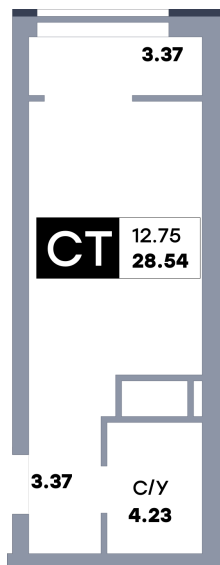

Квартира студия, №225

ЖК «Зеленый квартал» | Дом 2, секция 1 | этаж 21 | Срок сдачи: II квартал 2025

Планировка

Вид на парк

Вид во двор
На плане

Вид из окна

Площадь	
Общая	28.54 м ²
Кухни	4.82 м ²

Стоимость	
3 710 200 ₹	
Цена за м ²	130 000 ₹
В ипотеку / мес.	от 7 165 ₹