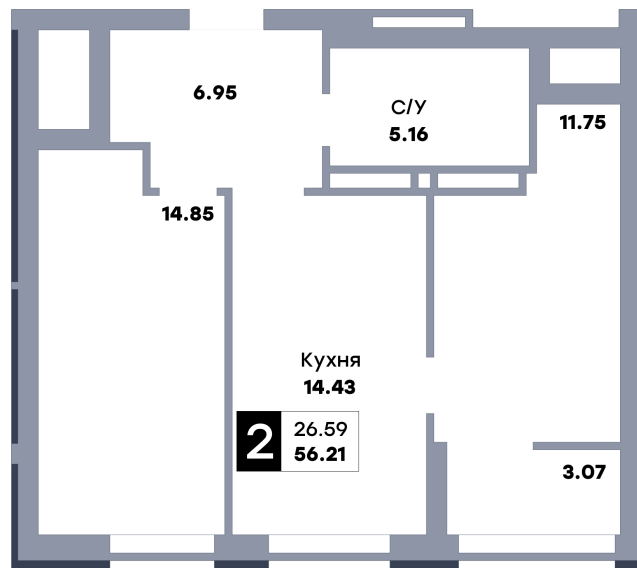

2 комнатная квартира, №216

ЖК «Зеленый квартал» | Дом 2, секция 1 | этаж 20 | Срок сдачи: II квартал 2025

Планировка

Вид на парк

Вид во двор
На плане

Вид из окна

Площадь	
Общая	56.21 м ²
Кухни	14.43 м ²

Стоимость
6 295 520 Р