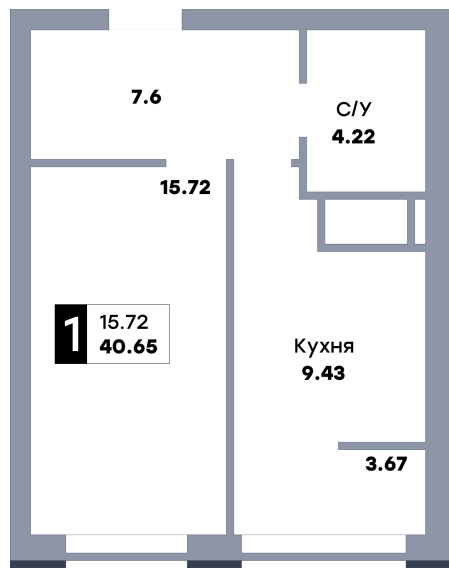

# 1 комнатная квартира, №215

ЖК «Зеленый квартал» | Дом 2, секция 1 | этаж 20 | Срок сдачи: II квартал 2025

Планировка

Вид на парк

Вид во двор  
На плане

Вид из окна

Площадь  
 Общая 40.65 м<sup>2</sup>  
 Кухни 9.43 м<sup>2</sup>