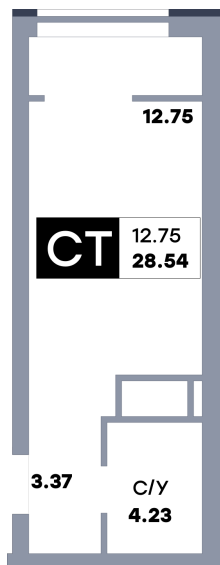

Квартира студия, №214

ЖК «Зеленый квартал» | Дом 2, секция 1 | этаж 20 | Срок сдачи: II квартал 2025

Планировка

Вид на парк

Вид во двор
На плане

Вид из окна

Площадь	
Общая	28.54 м ²
Кухни	4.82 м ²
Комната №1	12.75 м ²