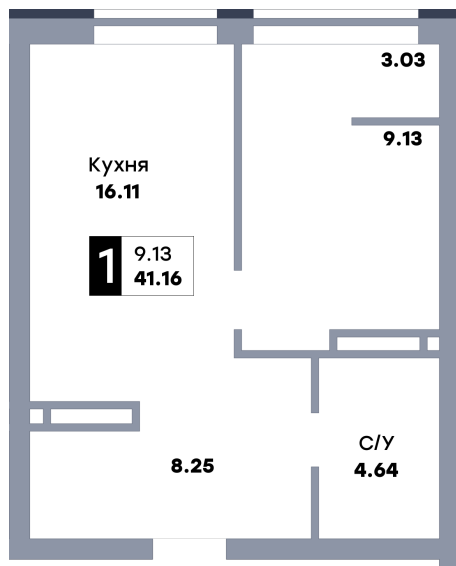

1 комнатная квартира, №213

ЖК «Зеленый квартал» | Дом 2, секция 1 | этаж 20 | Срок сдачи: II квартал 2025

Планировка

Вид на парк

Вид во двор
На плане

Вид из окна

Площадь
 Общая 41.16 м²
 Кухни 16.11 м²

Стоимость
4 733 400 Р