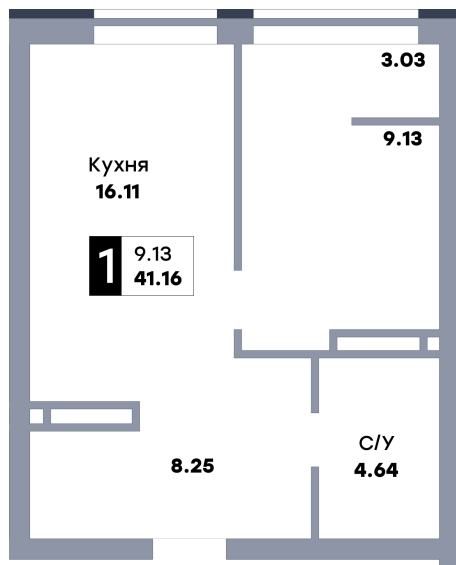

1 комнатная квартира, №169

ЖК «Зеленый квартал» | Дом 2, секция 1 | этаж 16 | Срок сдачи: II квартал 2025

Планировка

Вид на парк

Вид во двор
На плане

Вид из окна

Площадь	
Общая	41.16 м ²
Кухни	16.11 м ²

Стоимость	
4 733 400 Р	
Цена за м ²	115 000 Р
В ипотеку / мес.	от 9 141 Р