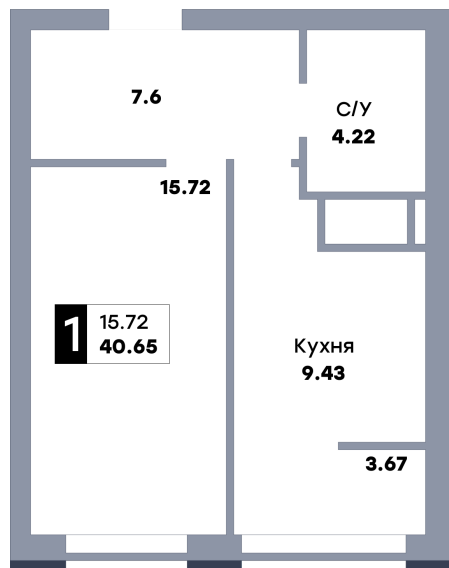

1 комнатная квартира, №138

ЖК «Зеленый квартал» | Дом 2, секция 1 | этаж 13 | Срок сдачи: II квартал 2025

Планировка

Вид на парк

Вид во двор
На плане

Вид из окна

Площадь
Общая 40.65 м²
Кухни 9.43 м²

Стоимость
4 552 800 Р