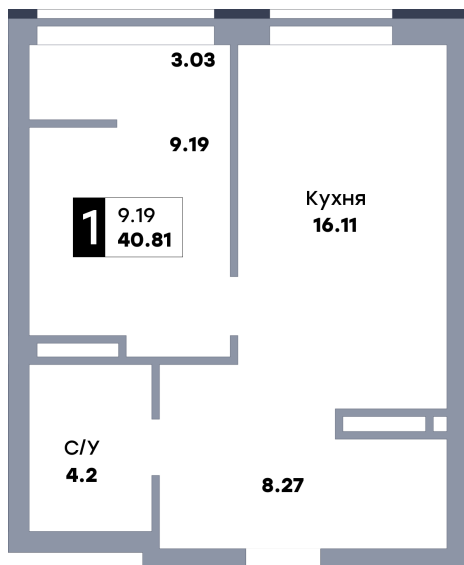

1 комнатная квартира, №135

ЖК «Зеленый квартал» | Дом 2, секция 1 | этаж 13 | Срок сдачи: II квартал 2025

Планировка

Вид на парк

Вид во двор
На плане

Вид из окна

Площадь
Общая 40.81 м²
Кухни 16.11 м²

Стоимость
4 693 150 Р