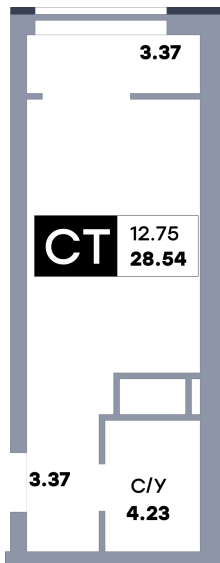

Квартира студия, №38

ЖК «Зеленый квартал» | Дом 2, секция 1 | этаж 4 | Срок сдачи: II квартал 2025

Планировка

Вид на парк

Вид во двор
На плане

Вид из окна

Площадь	
Общая	28.54 м ²
Кухни	4.82 м ²

Стоимость	
3 710 200 ₹	
Цена за м ²	130 000 ₹
В ипотеку / мес.	от 7 165 ₹