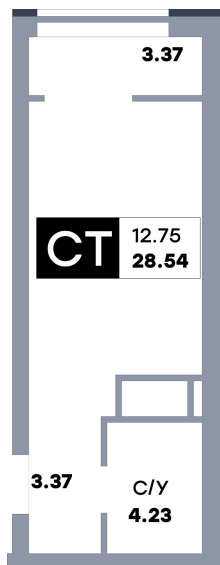

Квартира студия, №38

ЖК «Зеленый квартал» | Дом 2, секция 1 | этаж 4 | Срок сдачи: II квартал 2025

Планировка

Вид на парк

Вид во двор
На плане

Вид из окна

Площадь	
Общая	28.54 м ²
Кухни	4.82 м ²

Стоимость	
3 710 200 ₹	
Цена за м ²	130 000 ₹
В ипотеку / мес.	от 6 663 ₹