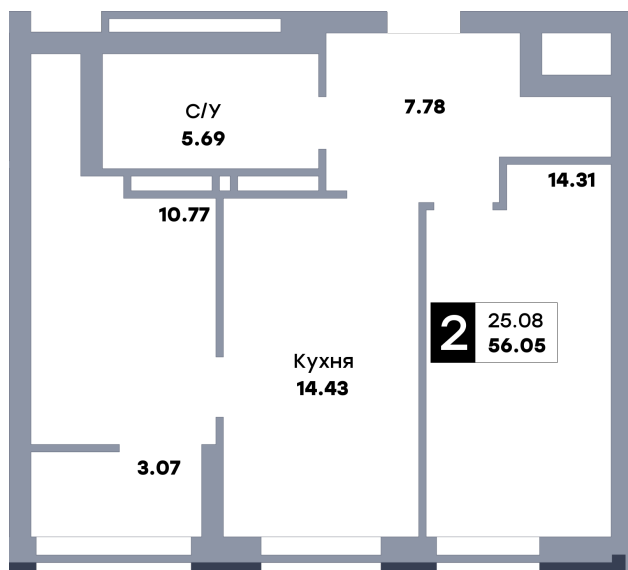

2 комнатная квартира, №430

ЖК «Зеленый квартал» | Дом 1, секция 2 | этаж 20 | Срок сдачи: II квартал 2025

Планировка

Вид на парк

Вид во двор
На плане

Вид из окна

Площадь
Общая 56.05 м²
Кухни 14.43 м²

Стоимость
6 277 600 Р