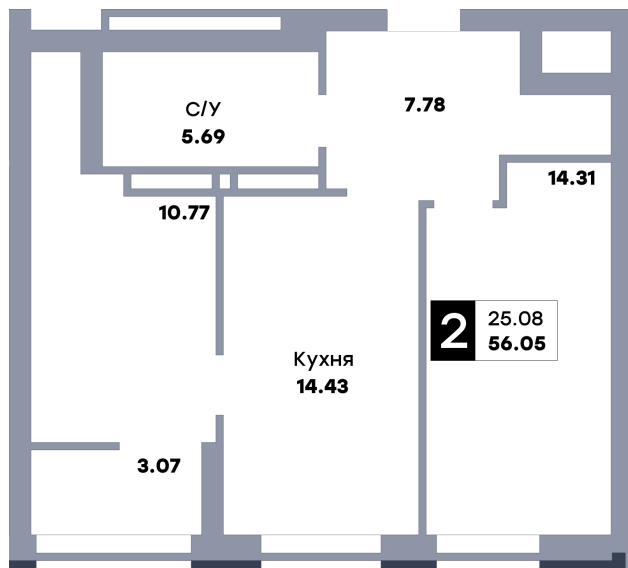

2 комнатная квартира, №430

ЖК «Зеленый квартал» | Дом 1, секция 2 | этаж 20 | Срок сдачи: II квартал 2025

Планировка

Вид на парк

Вид во двор
На плане

Вид из окна

Площадь
Общая 56.05 м²
Кухни 14.43 м²

Стоимость
6 277 600 Р