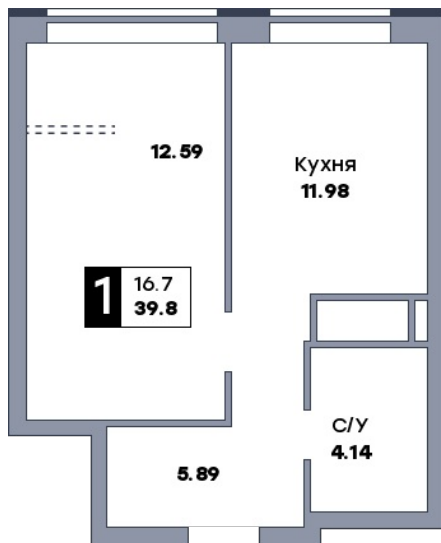

1 комнатная квартира, №425

ЖК «Зеленый квартал» | Секция 2 | этаж 19 | Дом сдан

Планировка

Вид на парк

Вид во двор
 На плане

Вид из окна

Площадь

Общая 39.8 м²

Кухни 11.98 м²

Комната №1 12.59 м²

Комната №5 1.91 м²

Стоимость

от 4 975 000 ₽

Цена за м² от 125 000 ₽

В ипотеку / мес. от 9 616 ₽

Застройщик