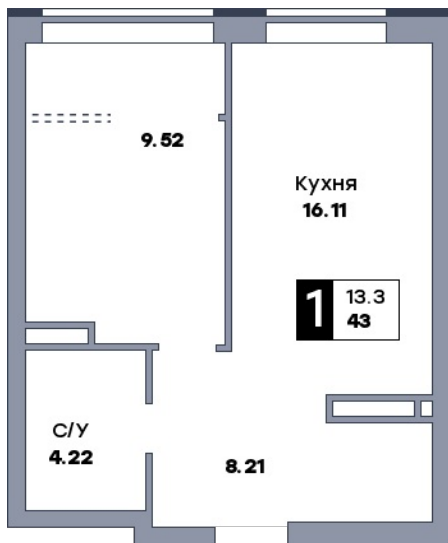

# 1 комнатная квартира, №424

ЖК «Зеленый квартал» | Секция 2 | этаж 19 | Дом сдан

Планировка

Вид на парк

Вид во двор

На плане

Вид из окна

Площадь

Общая 43 м<sup>2</sup>

Кухни 16.11 м<sup>2</sup>

Комната №1 9.52 м<sup>2</sup>

Комната №5 2.06 м<sup>2</sup>

Стоимость

**от 5 375 000 ₽**

Цена за м<sup>2</sup> от 125 000 ₽

В ипотеку / мес. от 10 389 ₽